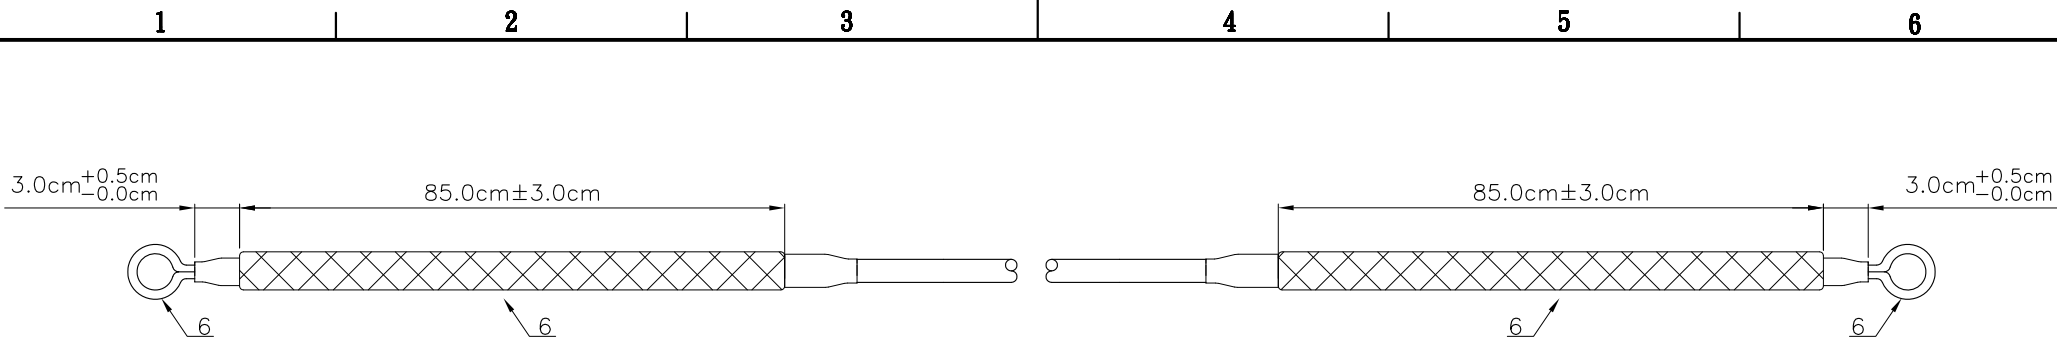

XM^{±0.1M}
-0.0M

Polarity Twist LC Connector(SCALE 1/2)

"#": Matching DIM. "*": Important DIM. Others General DIM. GENERAL TOLERANCE OF DIMENSIONS X.XXX ±0.005 X.XX ±0.05 X.X ±0.1	DRAWING	08.JUL.2020	YMN	
	CHECK	08.JUL.2020	DAY	
	APPROVAL	08.JUL.2020	FRANK	
		DATE	NAME	ITEM NO.: DC55xx
SCALE	1/2(A4)	UNIT	mm	DES.: 24F Prefab OM4 Polarity Twist LC
	DRAWING NO.	24F Prefab OM4 Polarity Twist LC(S01)		
	DRAWING CLASSIFICATION	S	SHEET 1 OF 4	

1

2

3

4

5

6

Lengths and colors

Side A				Side B		
Tail length mm	Tail number Marking	Fiber number /colour	↔	Fiber number /colour	Tail number Marking	Tail length mm
500	A01	01 Blue	↔	01 Blue	B01	500
	B02	02 Orange	↔	02 Orange	A02	
500	A03	03 Green	↔	03 Green	B03	500
	B04	04 Brown	↔	04 Brown	A04	
550	A05	05 Gray	↔	05 Gray	B05	550
	B06	06 White	↔	06 White	A06	
550	A07	07 Red	↔	07 Red	B07	550
	B08	08 Black	↔	08 Black	A08	
600	A09	09 Yellow	↔	09 Yellow	B09	600
	B10	10 Violet	↔	10 Violet	A10	
600	A11	11 Pink	↔	11 Pink	B11	600
	B12	12 Aqua	↔	12 Aqua	A12	
650	A13	13 Blue	↔	13 Blue	B13	650
	B14	14 Orange	↔	14 Orange	A14	
650	A15	15 Green	↔	15 Green	B15	650
	B16	16 Brown	↔	16 Brown	A16	
700	A17	17 Gray	↔	17 Gray	B17	700
	B18	18 White	↔	18 White	A18	
700	A19	19 Red	↔	19 Red	B19	700
	B20	20 Black	↔	20 Black	A20	
750	A21	21 Yellow	↔	21 Yellow	B21	750
	B22	22 Violet	↔	22 Violet	A22	
750	A23	23 Pink	↔	23 Pink	B23	750
	B24	24 Aqua	↔	24 Aqua	A24	

"#": Matching DIM. "*": Important DIM. Others General DIM. GENERAL TOLERANCE OF DIMENSIONS X.XXX ±0.005 X.XX ±0.05 X.X ±0.1	DRAWING	08.JUL.2020	YMN	
	CHECK	08.JUL.2020	DAY	
	APPROVAL	08.JUL.2020	FRANK	
	DATE	NAME		ITEM NO.: DC55xx
	SCALE	1/1 (A4)	UNIT	mm
	DRAWING NO.		24F Prefab OM4 Polarity Twist LC(S01)	
	DRAWING CLASSIFICATION		S	SHEET 2 OF 4