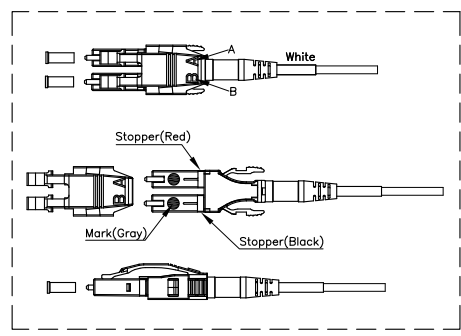

XM^{±0.1M}
-0.0M

Polarity Twist LC Connector(SCALE 1/2)

"#": Matching DIM. "*": Important DIM. Others General DIM. GENERAL TOLERANCE OF DIMENSIONS X.XXX ±0.005 X.XX ±0.05 X.X ±0.1	DRAWING	08.JUL.2020	YMN	
	CHECK	08.JUL.2020	DAY	
	APPROVAL	08.JUL.2020	FRANK	
		DATE	NAME	ITEM NO.: DC55xx
SCALE	1/2(A4)	UNIT	mm	DES.: 24F Prefab OM4 Polarity Twist LC
	DRAWING NO.	24F Prefab OM4 Polarity Twist LC(S01)		
	DRAWING CLASSIFICATION	S	SHEET 1 OF 4	

1

2

3

4

5

6

Lengths and colors

Side A				Side B		
Tail length mm	Tail number Marking	Fiber number /colour	↔	Fiber number /colour	Tail number Marking	Tail length mm
500	A01	01 Blue	↔	01 Blue	B01	500
	B02	02 Orange	↔	02 Orange	A02	
500	A03	03 Green	↔	03 Green	B03	500
	B04	04 Brown	↔	04 Brown	A04	
550	A05	05 Gray	↔	05 Gray	B05	550
	B06	06 White	↔	06 White	A06	
550	A07	07 Red	↔	07 Red	B07	550
	B08	08 Black	↔	08 Black	A08	
600	A09	09 Yellow	↔	09 Yellow	B09	600
	B10	10 Violet	↔	10 Violet	A10	
600	A11	11 Pink	↔	11 Pink	B11	600
	B12	12 Aqua	↔	12 Aqua	A12	
650	A13	13 Blue	↔	13 Blue	B13	650
	B14	14 Orange	↔	14 Orange	A14	
650	A15	15 Green	↔	15 Green	B15	650
	B16	16 Brown	↔	16 Brown	A16	
700	A17	17 Gray	↔	17 Gray	B17	700
	B18	18 White	↔	18 White	A18	
700	A19	19 Red	↔	19 Red	B19	700
	B20	20 Black	↔	20 Black	A20	
750	A21	21 Yellow	↔	21 Yellow	B21	750
	B22	22 Violet	↔	22 Violet	A22	
750	A23	23 Pink	↔	23 Pink	B23	750
	B24	24 Aqua	↔	24 Aqua	A24	